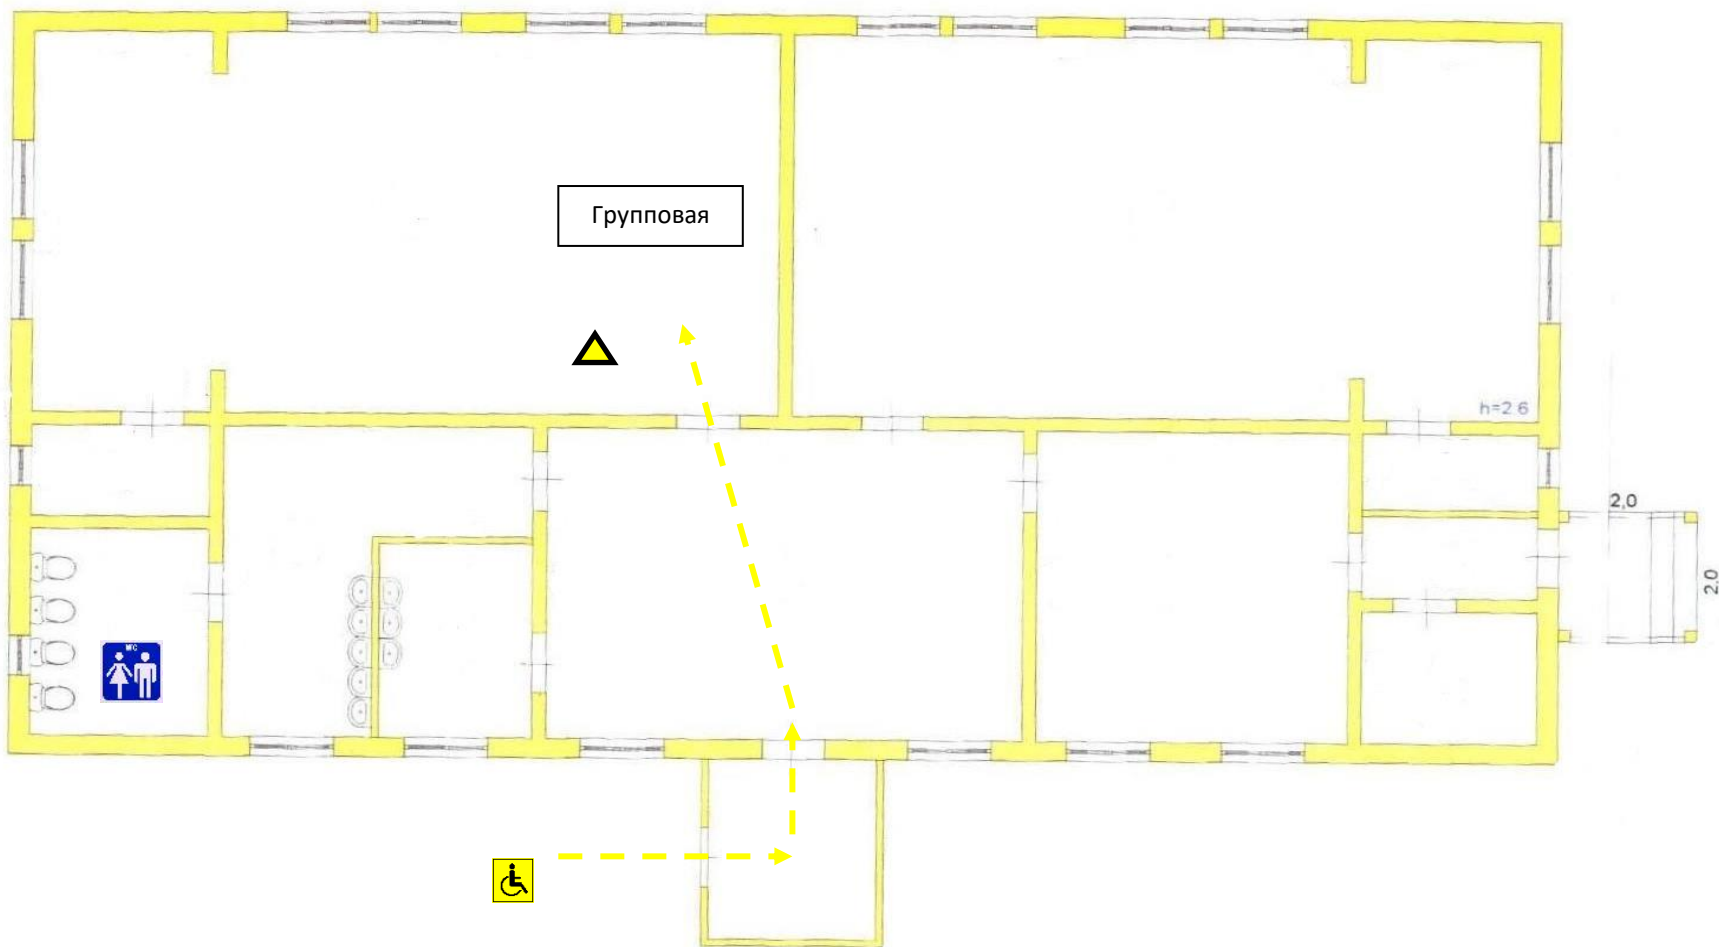

Схема передвижения № 2
внутри здания детского сада ул. Рыбников, 21

Условные обозначения:

	Маршрут передвижения
	Зона целевого назначения (групповая)
	Туалет

Схема передвижения № 1
по территории МБДОУ "ДСОВ "Аленький цветочек" до здания детского сада ул. Рыбников, 21

- | | | | |
|--|--|--|---------------------------|
|  | - замок электромагнитный М1-300.
(СКУД), оснащен видеодомофоном
на пост охраны |  | - проезжая часть |
|  | - остановка автобуса |  | - ограждение |
|  | - маршрут передвижения |  | - калитка |
|  | пост охраны |  | - пешеходные дорожки |
|  | видеодомофоны |  | - движение автотранспорта |
|  | - автоматические откатные ворота | | |