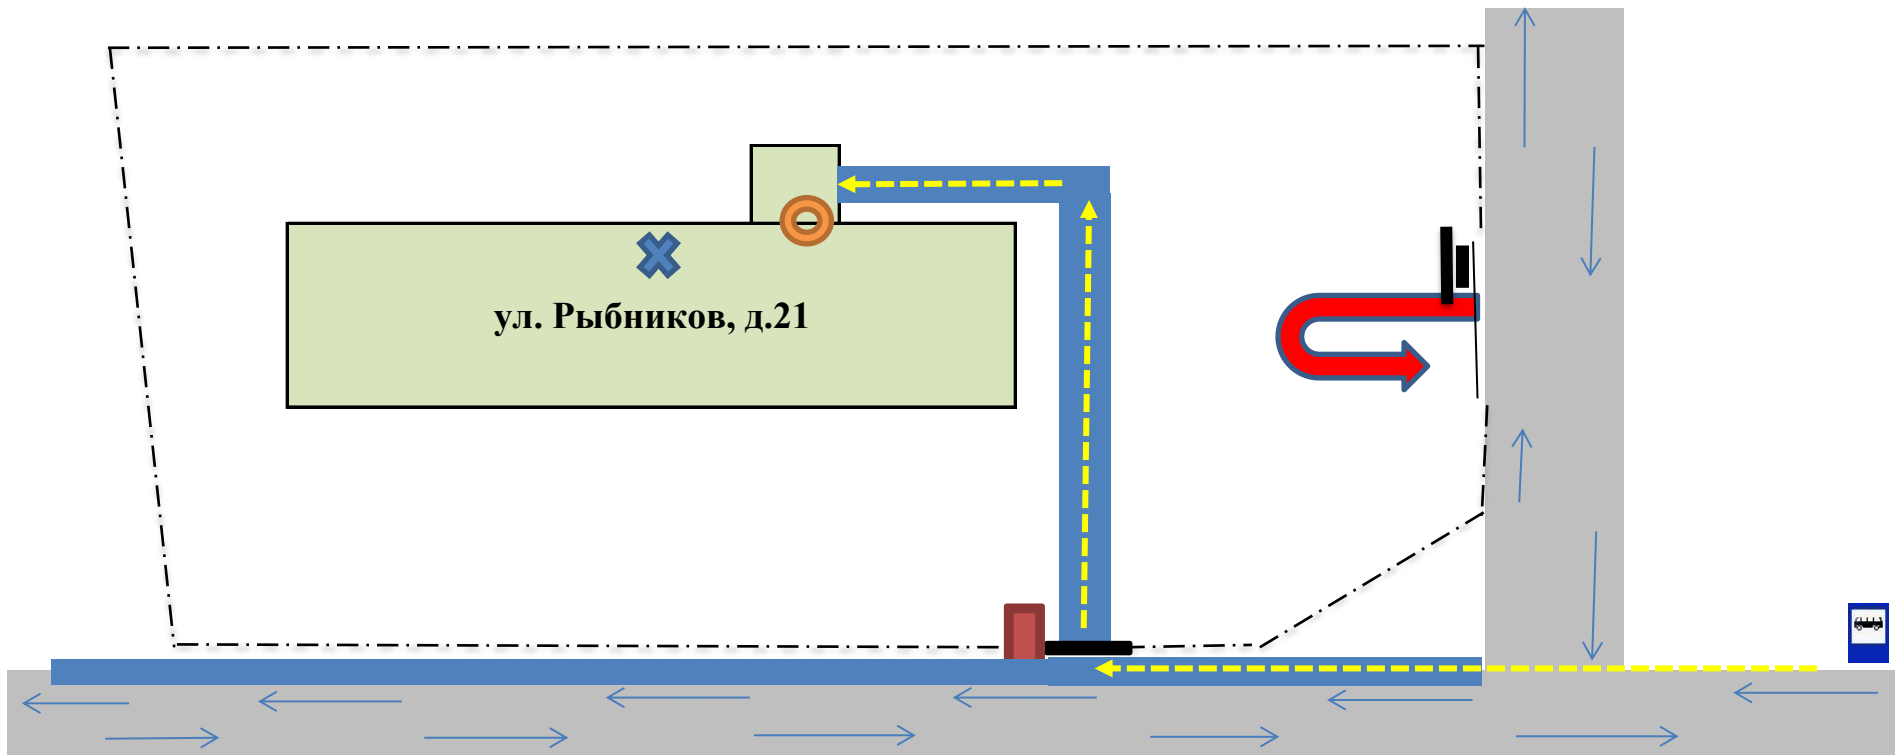

Схема передвижения № 2
внутри здания детского сада ул. Рыбников, 21

Условные обозначения:

	Маршрут передвижения
	Зона целевого назначения (групповая)
	Туалет

Схема передвижения № 1
по территории МБДОУ "ДСОВ "Аленький цветочек" до здания детского сада ул. Рыбников, 21

- | | | | |
|--|--|--|---------------------------|
|  | - замок электромагнитный М1-300.
(СКУД), оснащен видеодомофоном
на пост охраны |  | - проезжая часть |
|  | - остановка автобуса |  | - ограждение |
|  | - маршрут передвижения |  | - калитка |
|  | пост охраны |  | - пешеходные дорожки |
|  | видеодомофоны |  | - движение автотранспорта |
|  | - автоматические откатные ворота | | |